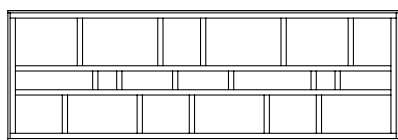

Variare is een modulair opbergsysteem dat bestaat uit drie verschillende modules. Zie voor meer informatie en mogelijkheden de specificaties.

*De modules kunnen zowel horizontaal als verticaal geplaatst worden. De afwerking aan de voor- en achterkant is gelijk, waardoor de kast dienst kan doen als roomdivider.*

## Variare

2008

model	uitvoering	afmetingen (in cm.) h x b x d	productcode
Variare	los element A, B, C	208,5 x 69,5 x 30	k/Va/ele
	set van drie elementen	208,5 x 208,5 x 30	k/Va/set

k/Va/ele

### opties

- verkrijgbaar als los element of als set van drie elementen
- met plint verkrijgbaar (4 cm. hoog).