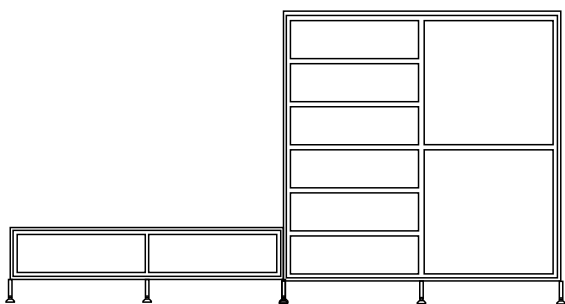

De ladegeleiders werken met een automatisch sluitmechanisme. In dit meubel zijn de grepen onzichtbaar weggewerkt.

SPECIFICATIES

Ontwerper: Henk van den Heuvel

Symbiose Systema

2011

model	uitvoering	afmetingen (in cm.) h x b x d	productcode
Symbiose Systema	1 lade	29,5 x 79 x 50	k/Sy/Sy/1la
	2/3 deur	52 x 79 x 50	k/Sy/Sy/1kde
	1 deur	75 x 79 x 50	k/Sy/Sy/1de
	2 lades 2/3 deur 2 lades	52 x 224 x 50	k/Sy/Sy/2la1kde2la
	3 lades 1 deur 3 lades	75 x 224 x 50	k/Sy/Sy/3la1de3la
	meerdere uitvoeringen mogelijk		