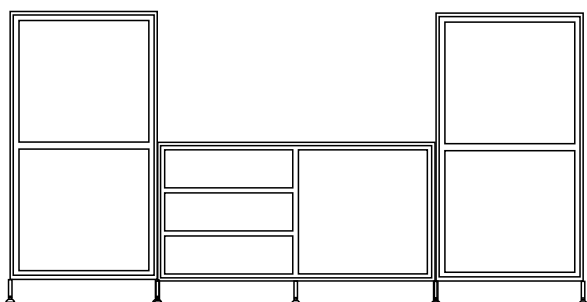

opties

1. gespiegeld in vormgeving en materiaalkeuze verkrijgbaar
   - hangend of staand, met plint of verstelbare poot (RVS).
2. Symbiose Systema is verkrijgbaar in diverse uitvoeringen, waarvan er hiernaast enkele gepresenteerd zijn.

materialen

- de staande versie heeft een plint of RVS-onderstel
- automatisch sluitende metalen ladegeleiders; de lades worden geopend met onzichtbare grepen
- de binnenzijde van de lades in de kleur van de gekozen lak.

materiaalkeuze voor de kast

- MDF, eiken fineer met grijs/zwarte lak
- MDF, Amerikaans noten
- MDF, hoogglans of zijdeglans lak.

materiaalkeuze voor de lades

- MDF, eiken fineer met grijs/zwarte lak
- MDF, Amerikaans noten
- MDF, hoogglans of zijdeglans lak.

keuze van de ontwerper voor de lak

keuze van de ontwerper voor eiken en Amerikaans noten

De daadwerkelijke kleuren kunnen verschillen van de kleuren in dit productblad.