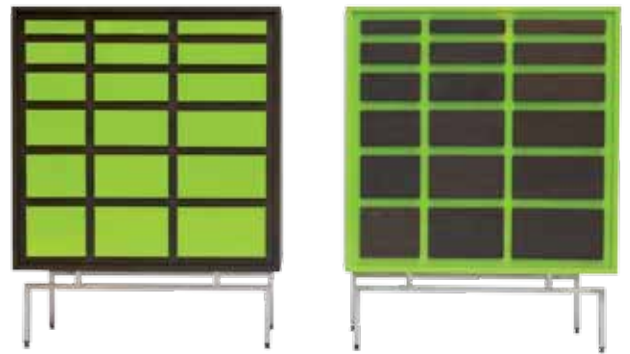

Symbiose Classic

2006

Ontwerper: Henk van den Heuvel

Het eerste meubel dat onder de naam LEF! werd uitgebracht is de kast 'Symbiose Classic'. Een ladekast met achttien lades van verschillende grootten.

De kastsystemen zijn gespiegeld in vormgeving en materiaalkeuze verkrijgbaar, maar een uitvoering geheel in hout of geheel in hoogglans of zijdeglans lak kan ook.

Symbiose Classic is niet alleen een functioneel meubel; ook als autonoom beeldend object is het bijzonder geschikt. In dit meubel zijn de grepen onzichtbaar weg-gewerkt.

Symbiose Classic is zowel hangend als staand verkrijgbaar.

Door de ruime omkadering van de fronten en de in twee richtingen veranderende grootte van de lades, ontstaat een dynamisch spel van lijnen en vlakken. De staande versie oogt luchtig door het ranke RVS-frame.

k/Sy/Cl/st

k/Sy/Cl/h

opties

- gespiegeld in vormgeving en materiaalkeuze verkrijgbaar
- hangend of staand, met verstelbare poot (RVS).

materialen

- de staande versie heeft een RVS-onderstel
- automatisch sluitende metalen ladegerbers; de lades worden geopend met onzichtbare grepen
- de binnenzijde van de lades in de kleur van de gekozen lak.