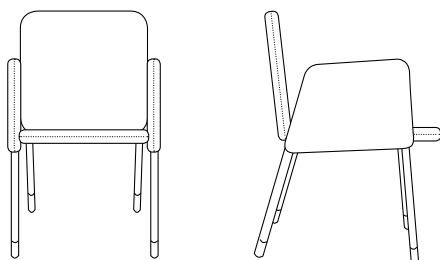

SPECIFICATIES

Ontwerper: Henk van den Heuvel

Good Old John

2009

| model | uitvoering | productcode |
|---------------|--|-------------|
| Good Old John | Dinner met gestoffeerde armleuning | s/Go/di/stf |
| | Dinner met opgelegde houten armleuning | s/Go/di/ogl |
| | Lounge | s/Go/lo |

s/Go/di/stf

afmetingen in (cm.)

h x b x d

Dinner

84 x 58 x 62

zithoogte

48

zitdiepte

48

Lounge

75 x 62 x 78

zithoogte

40

zitdiepte

50

opties

s/Go/di/ogl

keuze van de ontwerper voor de bekleding

Pilot

1012

Toledo

s/Go/lo

Luna

Interglobe
wool