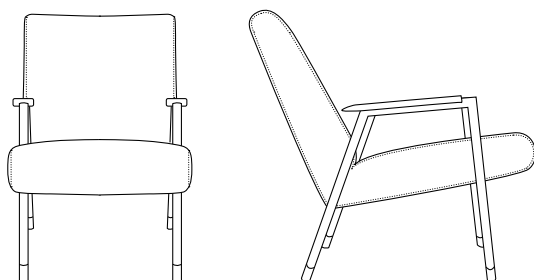

s/Go/di/stf

afmetingen in (cm.)

h x b x d

Dinner

84 x 58 x 62

zithoogte

48

zitdiepte

- Good Old John Dinner is verkrijgbaar in twee uitvoeringen: met gestoffeerde armleuning of met opgelegde houten armleuning.

materiaal

- roestvrij stalen poten met natuurlijke houten indop (Wengé vernis)
- Nosag springveren
- polyether vulling
- massief eiken armleuning.

s/Go/di/ogl

keuze van de ontwerper voor de bekleding

Pilot

1012

Toledo

s/Go/lo

Luna

Interglobe
wool