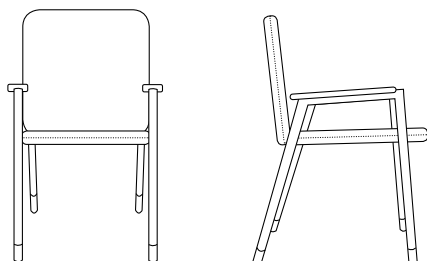

materiaal

- roestvrij stalen poten met natuurlijke houten indop (Wengé vernis)
- Nosag springveren
- polyether vulling
- massief eiken armleuning.

s/Go/di/ogl